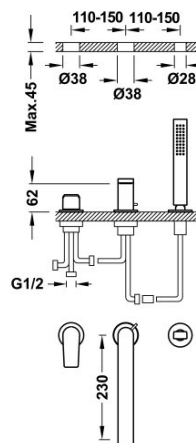

TRES

21116103

Bateria wannowa trzyotworowa

z słuchawką antical.

- Strumień: 3 bary - 13 l/m.
- Kompatybilny z zestawem zbiornika nr kat: 20024501.
- Wylewka 230 mm.

Natrysk ręczny z mosiądzu.

Wykończenie Chrom.

Numer referencyjny głowicy (część zamienna)
9130190

Tres Comercial, S.A. | C/Penedès, 16-26 | Zona Industrial, Sector A | 08759 Vallirana (Barcelona)

T (+34) 936834004 | F (+34) 936835061 | infotres@tresgriferia.com

www.tresgriferia.com